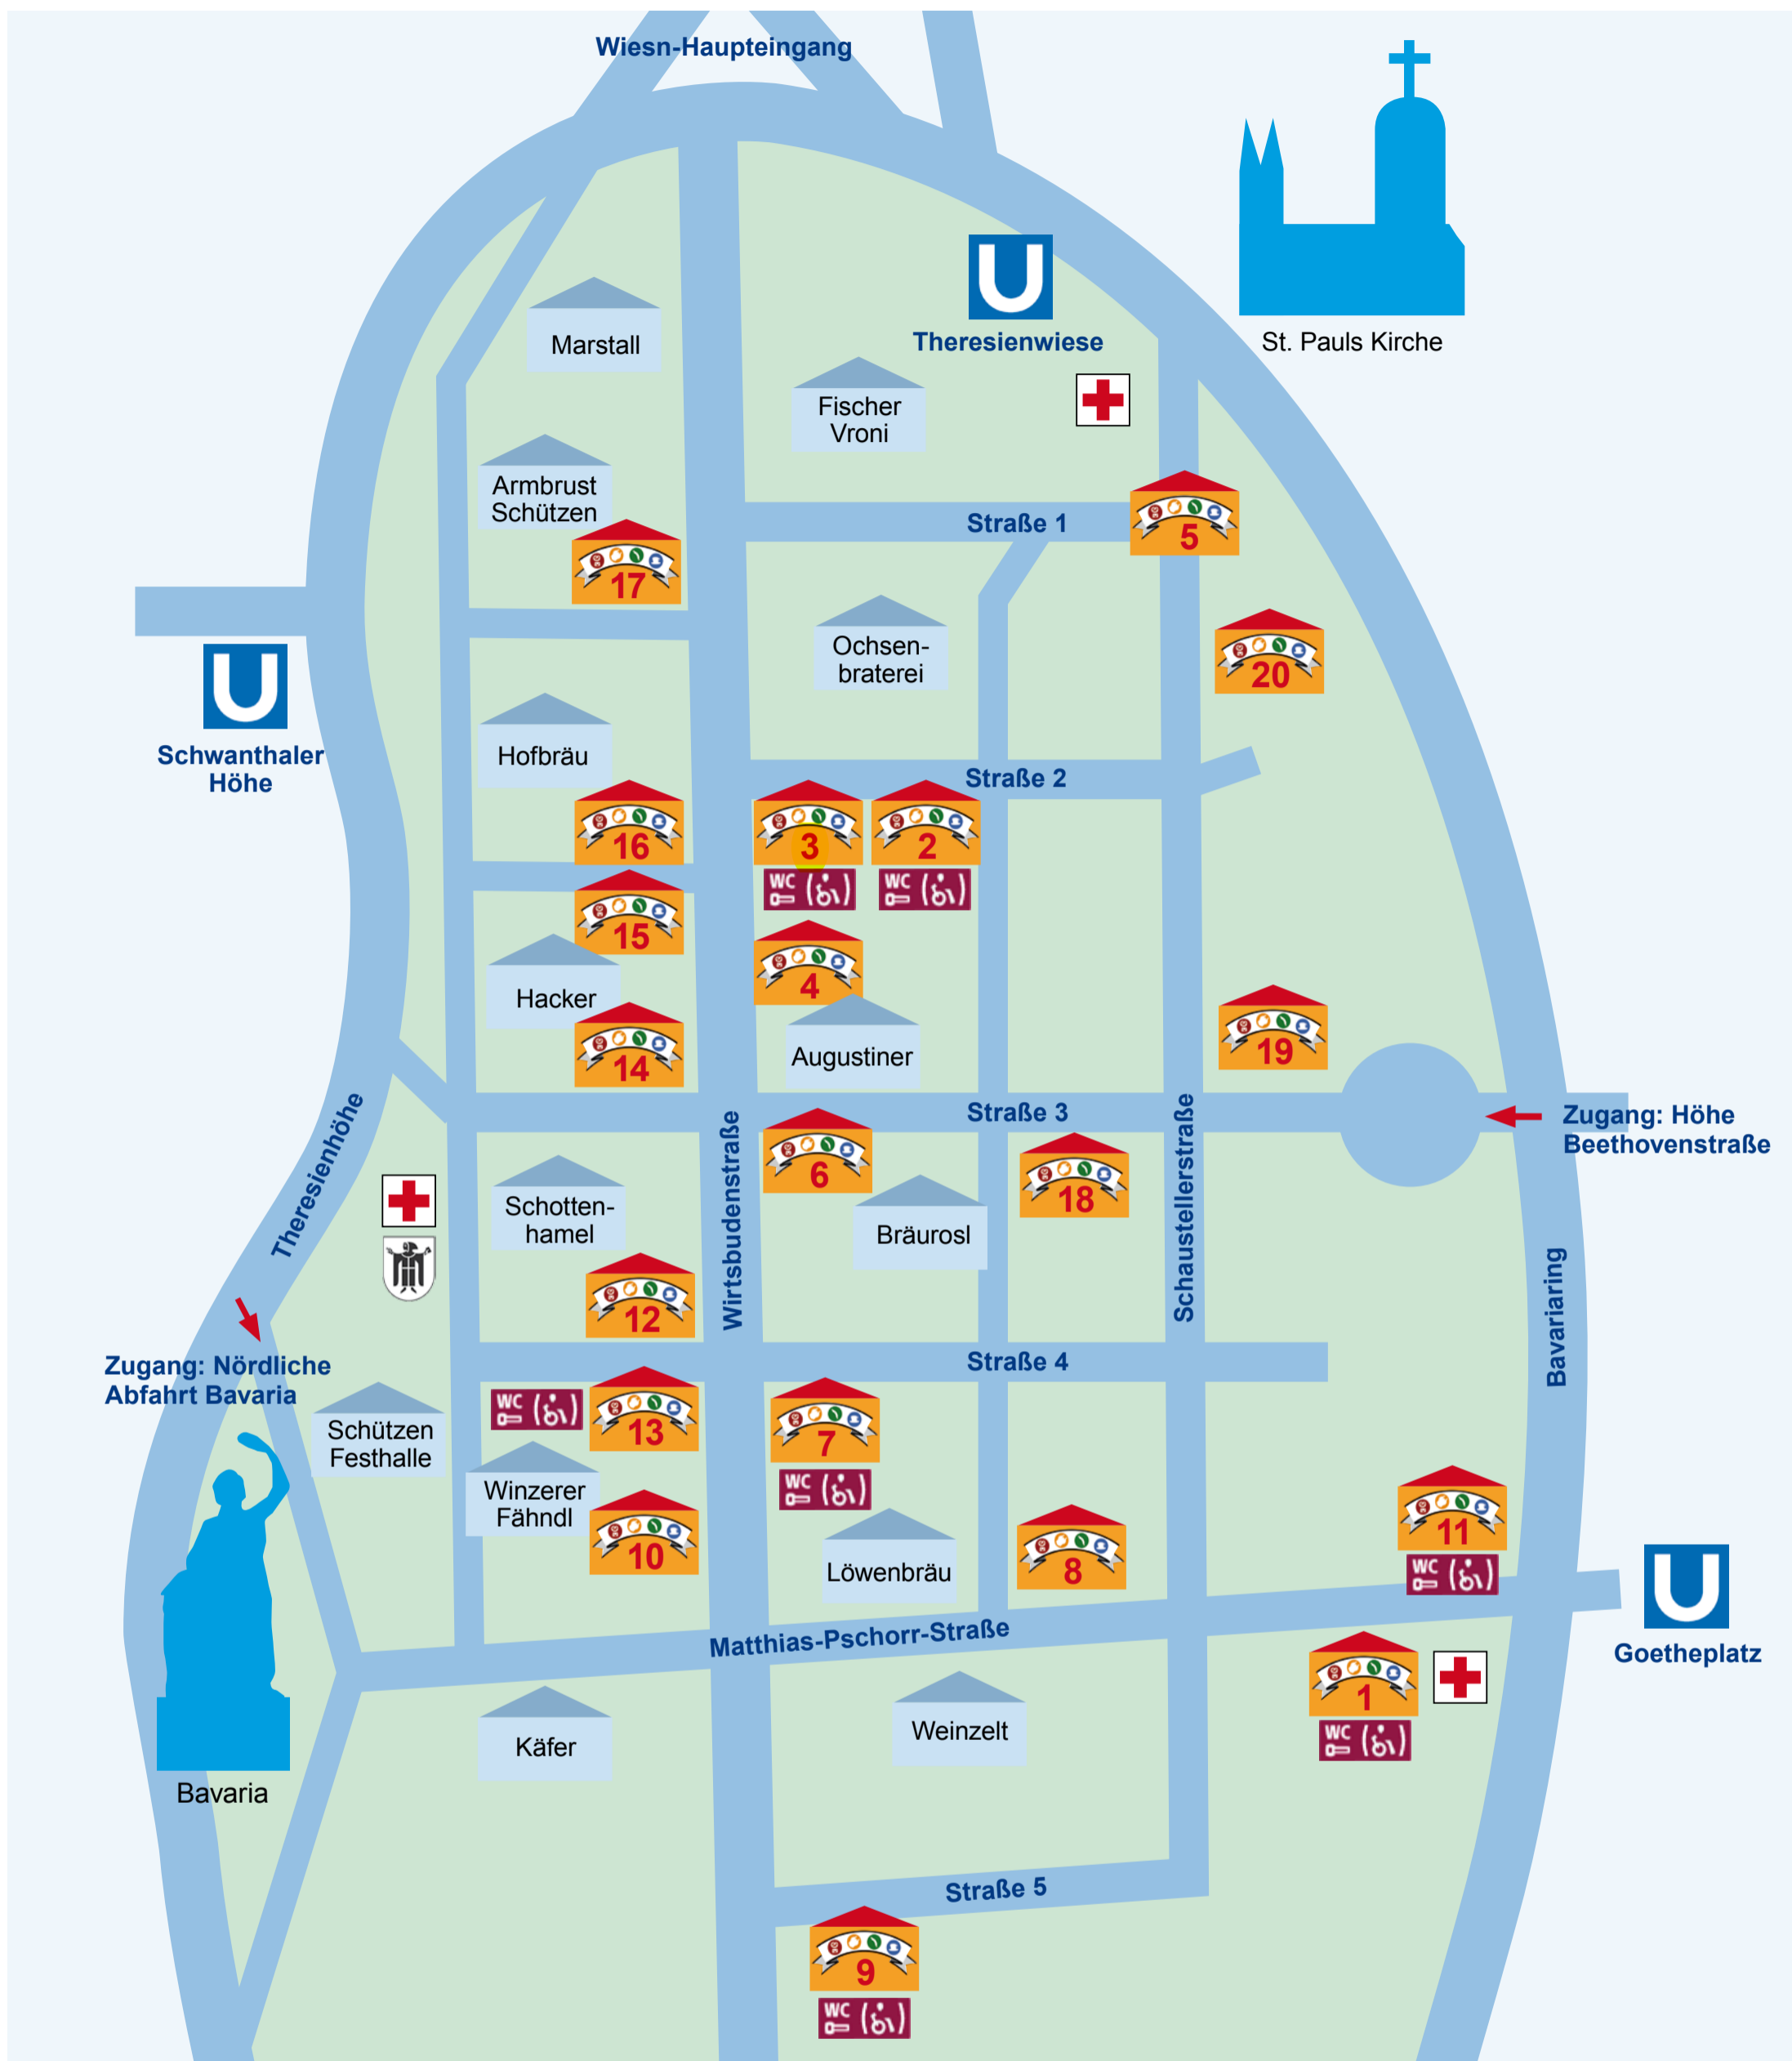

Oktoberfest Lageplan 2017

Sanitätsstation

behindertengerechtes WC mit Euroschlüssel

Servicezentrum mit Festleitung, Polizei, BRK, Fundbüro, Security Point etc.

1: Wildstuben, 2: Bodos, 3: Ammer Hühner- und Entenbraterei, 4: Schiebl's Kaffeehaferl, 5: Wiesn Guglhupf Café-Dreh-Bar, 6: Hochreiter's Kalbsbraterei, 7: Zum Stiffl, 8: Café Kaiserschmarrn, 9: Münchner Knödelei, 10: Feisinger's Kas- und Weinstub'n, 11: Hochreiter's Zur Bratwurst, 12: Heinz Wurst- und Hühnerbraterei, 13: Glöckle Wirt, 14: Heimer Enten- und Hühnerbraterei, 15: Goldener Hahn, 16: Haxnbraterei Hochreiter, 17: Metzger Stubn - vinzenzmurr, 18: Mohrenkopf Café und Weinzelt, 19: Fisch-Bäda, 20: Wirtshaus im Schichtl